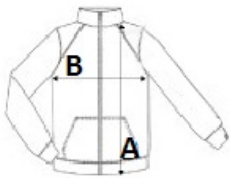

Interactive

Fleece cuffs

2 zipped lower pockets

Adjustable shockcord hem

Tara de origine:

Bangladesh

SPECIFICAȚIE DIMENSIUNE (CM)

	XS	S	M	L	XL	2XL	3XL	4XL	5XL
Buc./☺	16	16	16	16	16	16	16	16	16
Lungimea corpului (A)	67	69	71	74	74	76	76	78	78
Latimea pieptului (B)	55	57	60	62	65	69	72	74	76
Lungimea manecii (C)	75	77	79	80	81	83	84	85	86