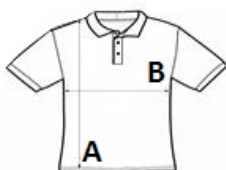

Mâneci scurte

Fentă cu 2 nasturi perlați de culoare asortată

Croit și cusut

Buton de rezervă la cusătura interioară

Sugestii de personalizare:

Imprimare digitală (DTF), Broderie, Flex, Transfer termic, Serigrafie

Tara de origine:

Bangladesh

2024: 253. pag.

2023: 210. pag.

SPECIFICAȚIE DIMENSIUNE (CM)

	XS	S	M	L	XL	2XL	3XL	4XL
Buc./	50	50	50	50	50	50	50	50
Lungimea corpului (A)	68	70	72	74	76	79	82	
Latimea pieptului (B)	46	49	52	55	58	61	64	