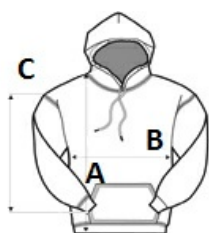

Spălată cu enzime

1/2 cerc în spate

1 x 1 striuri la tivul inferior și manșete

Cusătură dublă la manșete, răscoiala brațelor și tivul inferior

Cusătură simplă la decolteu

Gât cu bandă de întărire și model brăduț

Glugă căptușită cu material principal, cu un design foarte simplu, fără cusături în jurul marginii

## SPECIFICAȚIE DIMENSIUNE (CM)

	6/8	8/10	10/12	12/14
Buc./🌀	20	20	20	20
Lungimea corpului (A)	50,70	55,50	60,30	65,10
Latimea pieptului (B)	38,40	41,00	44,50	48,00
Lungimea manecii (C)	44,85	49,25	53,85	58,45