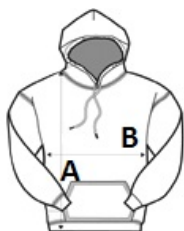

SPECIFICAȚIE DIMENSIUNE (CM)

	4/6	6/8	8/10	10/12	12/14
Buc./🌀	20	20	20	20	20
Lungimea corpului (A)	44	47	55	60	64
Latimea pieptului (B)	36	40	42	43	46