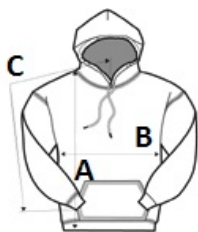

Glugă din material dublu

Buzunar tip marsupiu

1 x 1 striuri cu Spandex pentru o elasticitate și revenire mai bune

Body cu croială clasică, fără cusături laterale

Etichetă detașabilă de înaltă performanță; trecerea la materiale reciclate

Correspunde etichetei de urmărire CPSIA

[Clic aici pentru a descărca ghidul de mărimi pentru articole de îmbrăcăminte GILDAN pentru copii!](#)

Sugestii de personalizare:

DTG, Broderie, Transfer termic, Serigrafie

Tara de origine:

Honduras, Mexico, Nicaragua, El Salvador

2024: **634. pag.**

2023: **574. pag.**

SPECIFICAȚIE DIMENSIUNE (CM)

	XS	S	M	L	XL
Buc./🌀	24	24	24	24	24
Lungimea corpului (A)	50.17	50.17	53.98	57.15	60.96
Latimea pieptului (B)	40.64	40.64	43.18	45.72	48.26
Lungimea manecii (C)	59.69	59.69	67.31	70.49	76.84