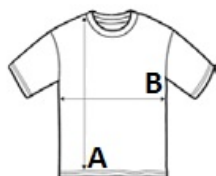

JC020 COOL SMOOTH T

JustCool
AWDis

CARACTERISTICI PRINCIPALE

- 135 g/m²
- 100% poliester
- Croială lejeră
- Țesătură moale ușoară Neoteric TM, de la AWDIs, cu capacitate mare de absorbție și uscare rapidă
- Etichetă detașabilă
- Guler rotund din același material
- Cusături tighelite
- Decolteu cu bandă de întărire la interior, din același material
- Protecție UV cu UPF 30+
- Proprietăți inerente ale materialului elastic
- Model cu mâneci cusute la umăr

Sugestii de personalizare:

Transfer termic, Serigrafie, Sublimare

Tara de origine:

Bangladesh

2024: 565. pag.

2023: 514. pag.

SPECIFICAȚIE DIMENSIUNE (CM)

	XS	S	M	L	XL	2XL	3XL
Buc./	50	50	50	50	50	50	50
Lungimea corpului (A)	67.50	70	72.50	75	77.50	80	82.50
Latimea pieptului (B)	44.50	48	51.50	55	58.50	62	65.50
Lungimea manecii (C)	23	23	24	24	25	25	26