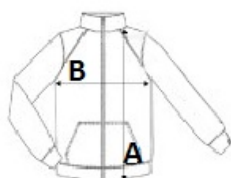

Interactive

Fleece cuffs

2 zipped lower pockets

Adjustable shockcord hem

Tara de origine:

Bangladesh

SPECIFICAȚIE DIMENSIUNE (CM)

	XS	S	M	L	XL	2XL	3XL	4XL	5XL
Buc./☐	16	16	16	16	16	16	16	16	16
Lungimea corpului (A)	67	69	71	74	74	76	76	78	78
Latimea pieptului (B)	55	57	60	62	65	69	72	74	76
Lungimea manecii (C)	75	77	79	80	81	83	84	85	86