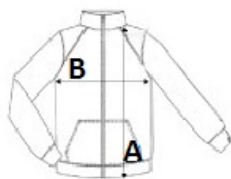

SPECIFICAȚIE DIMENSIUNE (CM)

	XS	S	M	L	XL	2XL
Buc./	15	15	15	15	15	15
Lungimea corpului (A)	60	61.50	63	64.50	66	68
Latimea pieptului (B)	48	50	52	54	56	59
Lungimea manecii (C)	63.75	64.75	65.75	66.75	67.75	69.25