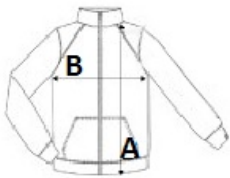

Interactive

Fleece cuffs

2 zipped lower pockets

Adjustable shockcord hem

Tara de origine:

Bangladesh

SPECIFICAȚIE DIMENSIUNE (CM)

	XS	S	M	L	XL	2XL	3XL	4XL	5XL
Buc./🌀	16	16	16	16	16	16	16	16	16
Lungimea corpului (A)	67	69	71	74	74	76	76	78	78
Latimea pieptului (B)	55	57	60	62	65	69	72	74	76
Lungimea manecii (C)	75	77	79	80	81	83	84	85	86