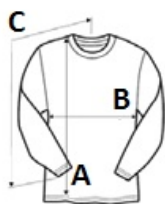

SPECIFICAȚIE DIMENSIUNE (CM)

	XS	S	M	L	XL
Buc./	36	36	36	36	36
Lungimea corpului (A)	50.17	50.17	53.98	57.15	60.96
Latimea pieptului (B)	40.64	40.64	43.18	45.72	48.26
Lungimea manecii (C)	59.69	59.69	67.31	70.49	76.84