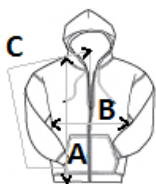

CULORI:

Black
 Military Green
 Navy
 RS Sport Grey
 Sand
 Stone Blue