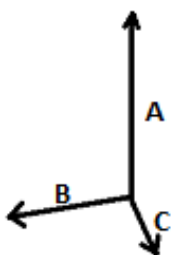

KI0219 JUTE BEACH BAG

CARACTERISTICI PRINCIPALE

Geantă de plajă/cumpărături din țesătură de iută

Mânere din bumbac

Închidere cu scai

Tara de origine:

India

📖 2024: **748. pag.**

📖 2023: **682. pag.**

SPECIFICAȚIE DIMENSIUNE (CM)

	U
Buc./🌀	50
Lungime (B)	36
Latime (B)	42
Adancime (C)	15

CULORI:

Black	Black/Silver	Cappuccino	Cherry Red/Gold	Cool Grey	Fuchsia
Ice Mint	Light Rosewood	Lime Green	Midnight Blue	Natural	Natural/Black
Natural/Gold	Natural/Navy	Plum Violet	Red Clay	Saffron	True Coral
Turquoise	White	Wine	Yellow		