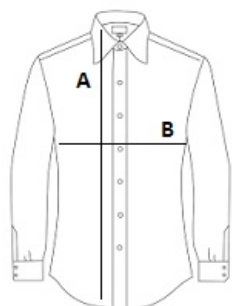

CULORI:

☒ Black
☒ Bright Sky
☒ Dark Blue
☐ White