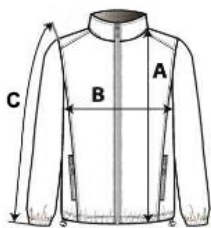

GIPF800 HAMMER UNISEX MICRO-FLEECE JACKET **Outlet**

GILDAN®

CARACTERISTICI PRINCIPALE

280 g/m²
 280,0 g/mp
 100% poliester
 Suprafață rezistentă la scămoșare
 Fermoar în față, cu dinți ascunși
 2 buzunare în față pentru mâini cu fermoar cu dinți ascunși
 Guler cadet
 Etichetă detașabilă

Tara de origine:

Myanmar, Cambodia

2023: 434. pag.

SPECIFICAȚIE DIMENSIUNE (CM)

	S	M	L	XL	2XL	3XL	4XL
Buc./🌀	12	12	12	12	12	12	12
Lungimea corpului (A)	68	69	70	72	73	74	76
Latimea pieptului (B)	53	56	59	62	65	68	71
Lungimea manecii (C)	63	64	65	67	68	69	70