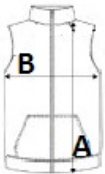

SPECIFICAȚIE DIMENSIUNE (CM)

	XS	S	M	L	XL	2XL	3XL
Buc./	16	16	16	16	16	16	16
Lungimea corpului (A)	0	61	64	64	66	66	66
Latimea pieptului (B)	0	46	48	51	53	56	58

CULORI:

 Marl Grey/Black

 Oxford Blue