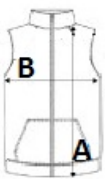

2 zipped lower pockets

Shaped fit

Tara de origine:

Bangladesh

SPECIFICAȚIE DIMENSIUNE (CM)

	XS	S	M	L	XL	2XL	3XL
Buc./📦	16	16	16	16	16	16	16
Lungimea corpului (A)	0	65	65	67.50	67.50	70	70
Latimea pieptului (B)	0	48.50	50.50	53	55.50	59.25	61.75