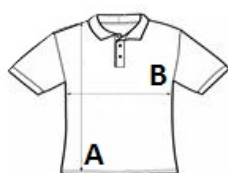

Mâneci scurte

Fentă cu 2 nasturi perlați de culoare asortată

Croit și cusut

Buton de rezervă la cusătura interioară

Sugestii de personalizare:

Imprimare digitală (DTF), Broderie, Flex, Transfer termic, Serigrafie

Tara de origine:

Bangladesh

2024: 253. pag.

2023: 210. pag.

SPECIFICAȚIE DIMENSIUNE (CM)

	XS	S	M	L	XL	2XL	3XL	4XL
Buc./🌀	50	50	50	50	50	50	50	50
Lungimea corpului (A)	68	70	72	74	76	79	82	
Latimea pieptului (B)	46	49	52	55	58	61	64	