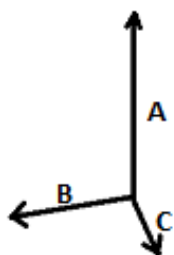

KI0219 JUTE BEACH BAG

CARACTERISTICI PRINCIPALE

Geantă de plajă/cumpărături din țesătură de iută

Mânere din bumbac

Închidere cu scai

Tara de origine:

India

2024: **748. pag.**

2023: **682. pag.**

SPECIFICAȚIE DIMENSIUNE (CM)

	U
Buc./	50
Lungime (B)	36
Latime (B)	42
Adancime (C)	15

CULORI:

Natural/Black	Natural/Navy	Black	Black/Silver	Cappuccino	Cherry Red/Gold
Cool Grey	Fuchsia	Ice Mint	Light Marsala	Light Rosewood	Lime Green
Midnight Blue	Natural	Natural/Gold	Plum Violet	Red Clay	Saffron
True Coral	Turquoise	White	Wine	Yellow	