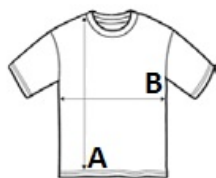

SO00583 SOL'S BAMBINO - BABY BODYSUIT

SOL'S®
the fair spirit

CARACTERISTICI PRINCIPALE

180 g/m²

Calitate

100% bumbac pieptănat filat cu inele

Stil

Întărire la guler, manșete și picioare

Mânci scurte bufante

Închidere cu capse în partea de jos

Sugestii de personalizare:

Imprimare digitală (DTF), Broderie, Flex, Transfer termic, Serigrafie

Tara de origine:

Bangladesh

2024: **642. pag.**

2023: **581. pag.**

SPECIFICAȚIE DIMENSIUNE (CM)

	3/6M	6/12M	12/18M	18/23M
Buc./	100	100	100	100
Lungimea corpului (A)	40	42	44	46
Latimea pieptului (B)	21	22	23	24
Inaltimea copilului	60-67	68-74	75-81	82-86

CULORI:

■ Coral	■ Creamy Pink	■ Baby Blue	■ Fuchsia	■ Apple Green	■ Aqua
■ Black	■ French Navy	■ Grey Melange	■ Orchid Pink	 White	