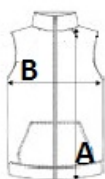

SPECIFICAȚIE DIMENSIUNE (CM)

	S	M	L	XL	2XL	3XL
Buc./🌀	16	16	16	16	16	16
Lungimea corpului (A)	68.50	68.50	71	71	73.50	73.50
Latimea pieptului (B)	50.50	54.50	58.50	62.50	67.50	71.50