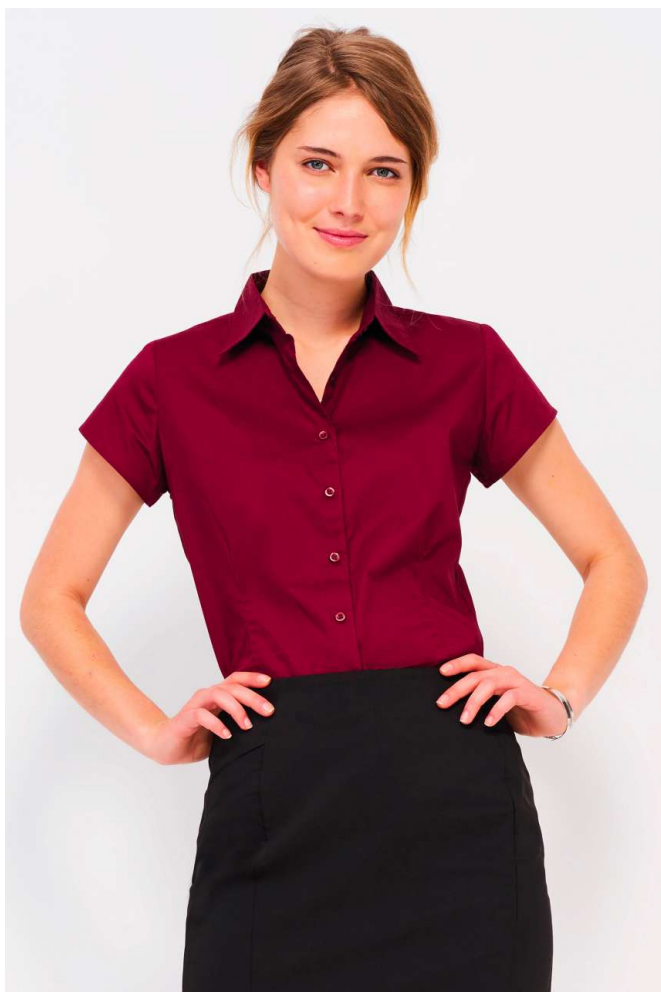

**SO17020 SOL'S EXCESS - SHORT SLEEVE STRETCH WOMEN'S SHIRT**

**SOL'S**  
the fair spirit

**CARACTERISTICI PRINCIPALE**140 g/m<sup>2</sup>**Calitate**

97% Bumbac - 3% Elastan

**Stil**

Croială strânsă

Măneci scurte

Guler cu un singur nasture

Fentă cu 7 nasturi de culoare asortată

Pense în față și în spate

**Sugestii de personalizare:**

Imprimare digitală (DTF), Broderie, Flex, Transfer termic, Serigrafie

**Tara de origine:**

**CULORI:**

Black
  Bright Sky
  White