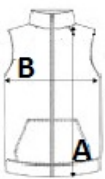

SPECIFICAȚIE DIMENSIUNE (CM)

	XS	S	M	L	XL	2XL	3XL
Buc./📦	16	16	16	16	16	16	16
Lungimea corpului (A)	0	61	64	64	66	66	66
Latimea pieptului (B)	0	46	48	51	53	56	58

CULORI:

All Black
 Classic Red
 Marl Grey/Black
 Oxford Blue