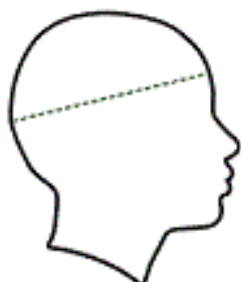

KP874 FLEECE HEADBAND

CARACTERISTICI PRINCIPALE

200 g/m²

Micropolar 100% poliester cu finisaj rezistent la scămoșare

Tara de origine:

China

📖 2024: **726. pag.**

📖 2023: **664. pag.**

SPECIFICAȚIE DIMENSIUNE (CM)

	51	55
Buc./	300	300
Inaltime (A)	11	11
Circumferinta	51	55

CULORI:

Natural
 Black
 Dark Grey
 Navy