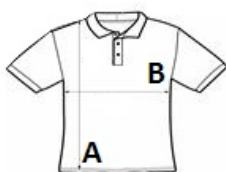

SPECIFICAȚIE DIMENSIUNE (CM)

	S	M	L	XL	2XL	3XL	4XL	5XL
Buc./📦	40	40	40	40	40	40	40	40
Lungimea corpului (A)	70	72.50	75	77.50	80	82.50	85	87.50
Latimea pieptului (B)	51	54	57	60	63	66	69	72
Lungimea manecii (C)	23	24	25	26	27	28	29	30