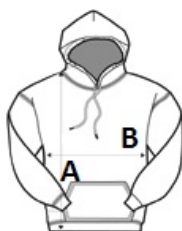

Croială largă

Material dens

Glugă din trei componente din material dublu

Buzunar tip marsupiu cu buzunar interior pentru telefon

Fără șnururi

Manșete și tiv cu striuri

Căptușeală interioară din polar

Etichetă detașabilă

Material cu față din bumbac 100%

Tara de origine:

2024: 106. pag.

SPECIFICAȚIE DIMENSIUNE (CM)

	XS	S	M	L	XL	2XL	3XL
Buc./	24	24	24	24	12	12	12
Lungimea corpului (A)	66.0	68.0	70.0	72.0	74.0	76.0	78.0
Latimea pieptului (B)	48.50	53.50	58.50	63.50	67.0	70.50	74.0